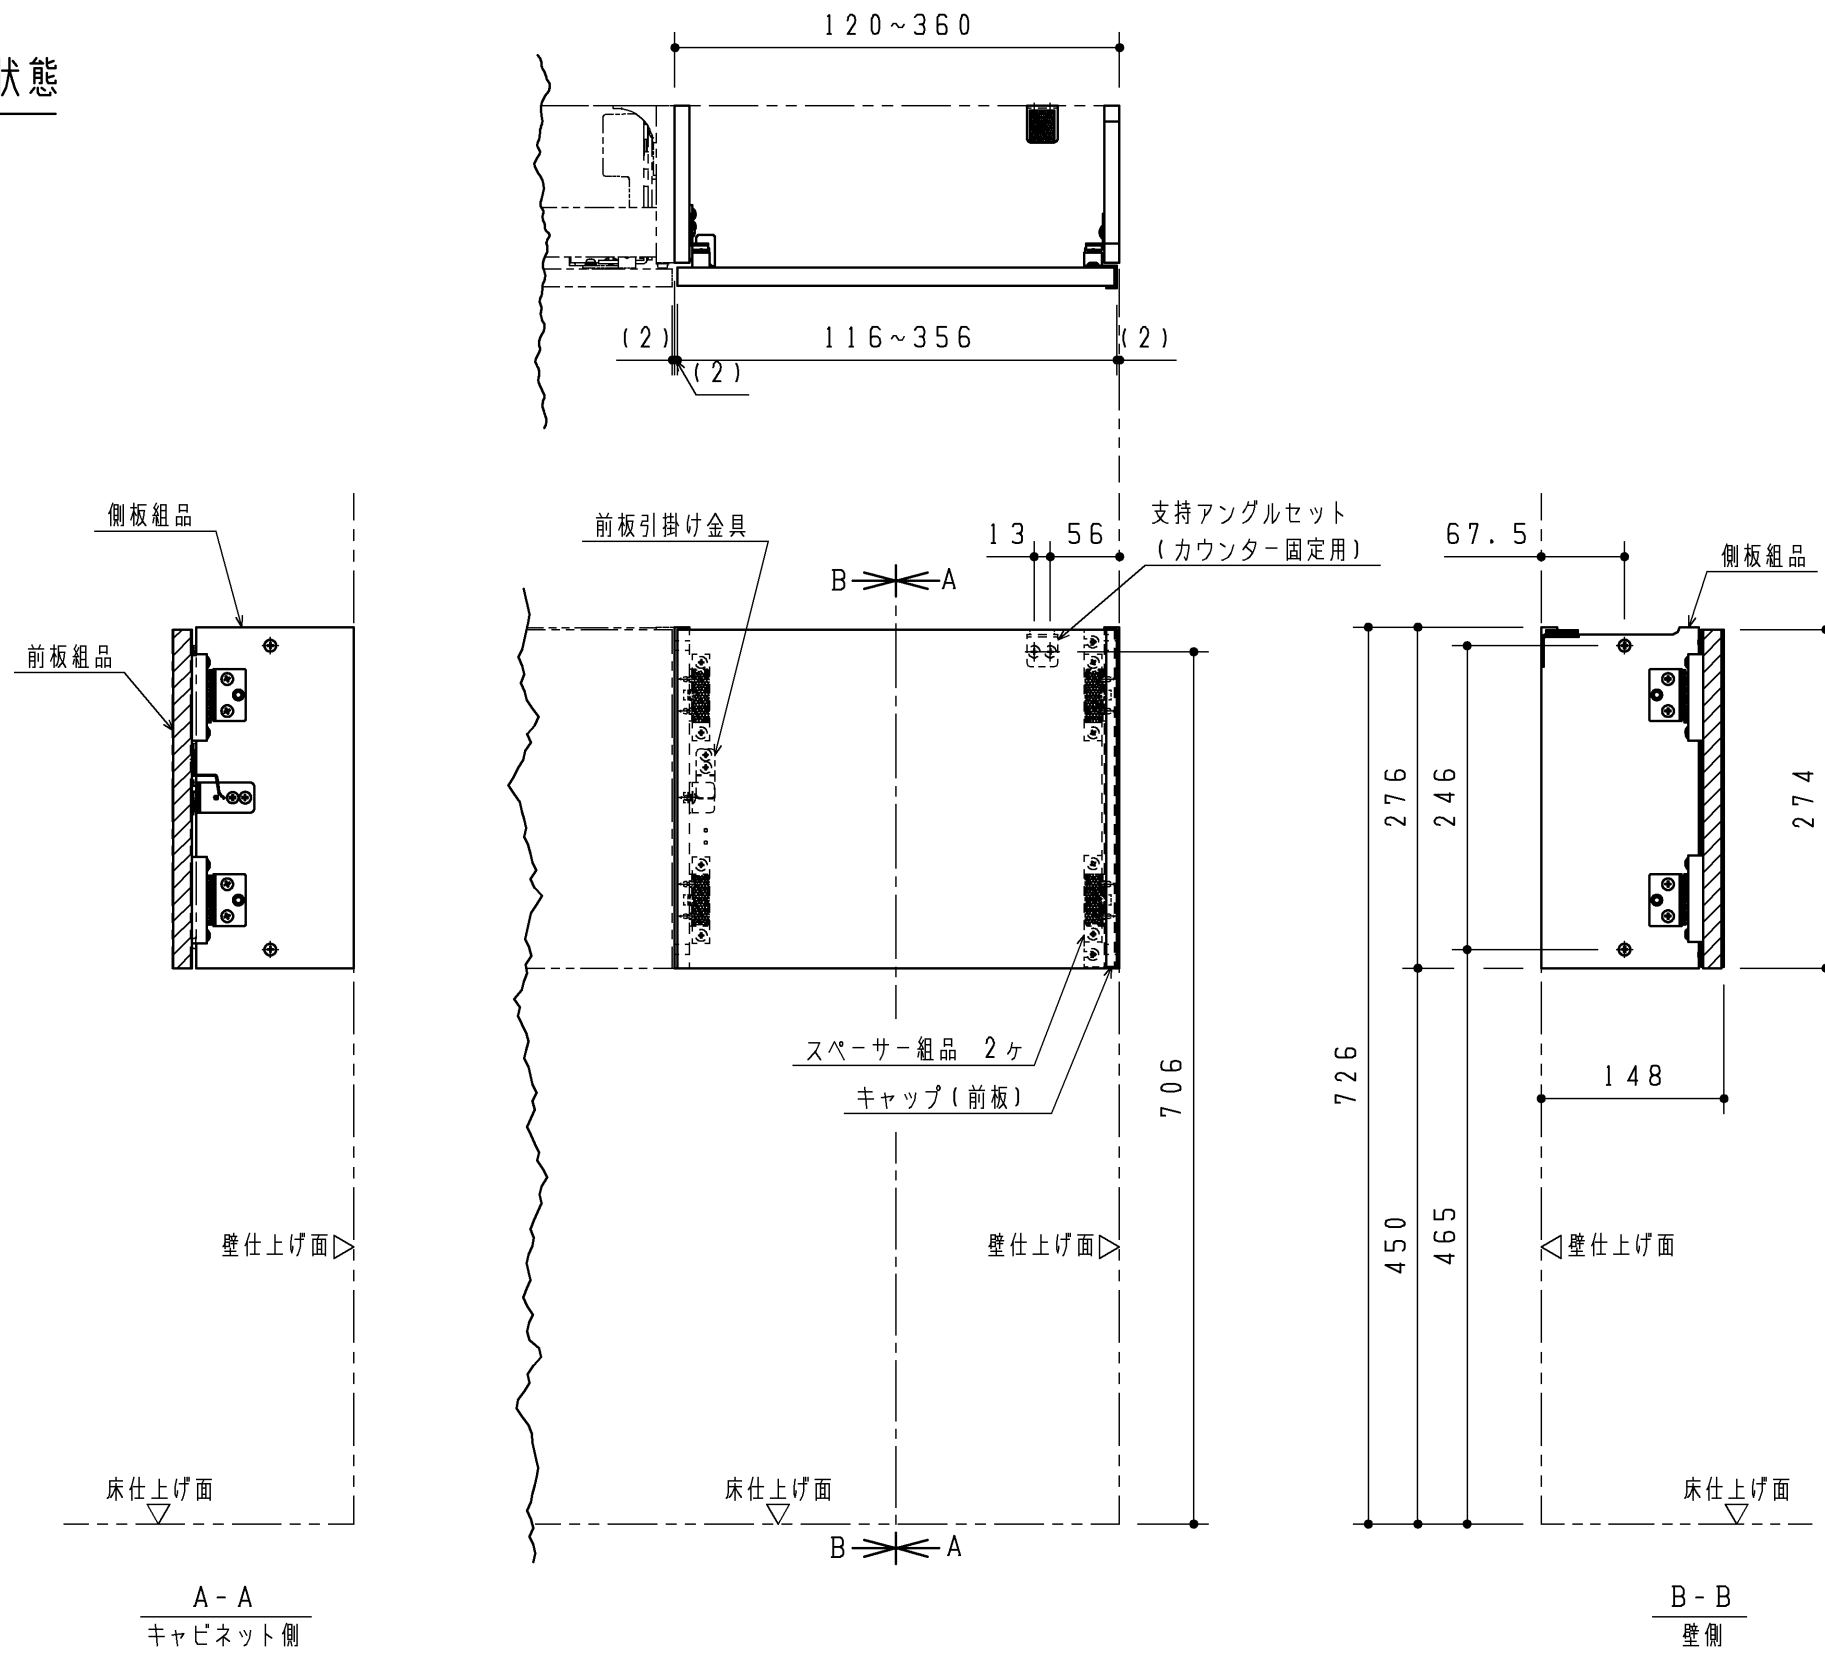

品番	表面色	内面色	表面木目柄方向※
UGFR101FL#NW1	ホワイト	ホワイト	-
UGFR101FL#EL	ライトウッドN	ホワイト	横
UGFR101FL#MW	ダルブラウン	ホワイト	横
UGFR101FL#EW	ホワイトウッド	ホワイト	横
UGFR101FL#EM	メディアムウッドN	ホワイト	横

※ キャップには木目柄はありません

同梱部材

品名	数量	材質
スペーサー(10.5)	16ヶ	ポリ塩化ビニル
面ファスナー(20×25)	1ヶ	-
前板引掛け金具	1ヶ	溶融亜鉛めっき鋼板
支持アングルセット(カウンター固定用)	1ヶ	SUS304又は443J1
十字穴付トラスタッピンねじ(4×12)	4ヶ	SUS304又は430
十字穴付トラスタッピンねじ(4×20)	6ヶ	SUS304又は430
十字穴付トラスタッピンねじ(4×50)	4ヶ	SUS304又は430

TOTO		第三角法	単位 mm	名称
製図 正	検図 橋本	日付 '20.03.16	尺度 1:6	間口調整フィルター(固定)
備考			図面数 1/2	品番 UGFR101FL#

●組立状態

<p>TOTO</p> <p>製図 正 検図 橋本</p>		第三角法	単位 mm	名称
		日付 '20.03.16	尺度 1:6	間口調整フィラー (固定)
備考			図面数 2/2	品番 UGFR101FL#