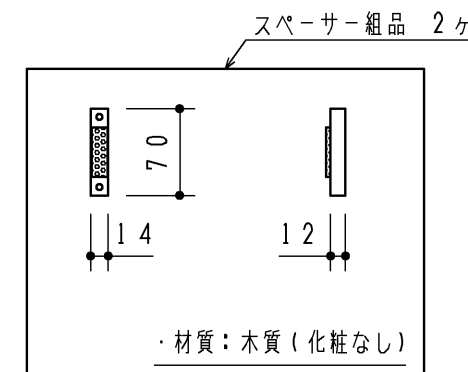

品番	表面色	内面色	表面木目柄方向※
UGFR101FL#NW1	ホワイト	ホワイト	-
UGFR101FL#EL	ライトウッドN	ホワイト	横
UGFR101FL#MW	ダルブラウン	ホワイト	横
UGFR101FL#EW	ホワイトウッド	ホワイト	横
UGFR101FL#EM	メディアムウッドN	ホワイト	横

※ キャップには木目柄はありません

同梱部材

品名	数量	材質
スペーサー(10.5)	16ヶ	ポリ塩化ビニル
面ファスナー(20×25)	1ヶ	-
前板引掛け金具	1ヶ	溶融亜鉛めっき鋼板
支持アングルセット(カウンター固定用)	1ヶ	SUS304又は443J1
十字穴付トラスタッピンねじ(4×12)	4ヶ	SUS304又は430
十字穴付トラスタッピンねじ(4×20)	6ヶ	SUS304又は430
十字穴付トラスタッピンねじ(4×50)	4ヶ	SUS304又は430

TOTO		第三角法	単位 mm	名称
製図 正	検図 橋本	日付 '20.03.16	尺度 1:6	間口調整フィルター(固定)
備考			図面数 1/2	品番 UGFR101FL#

●組立状態

<p>TOTO</p> <p>製図 正 検図 橋本</p>		第三角法	単位 mm	名称
		日付 '20.03.16	尺度 1:6	間口調整フィラー (固定)
備考			図面数 2/2	品番 UGFR101FL#