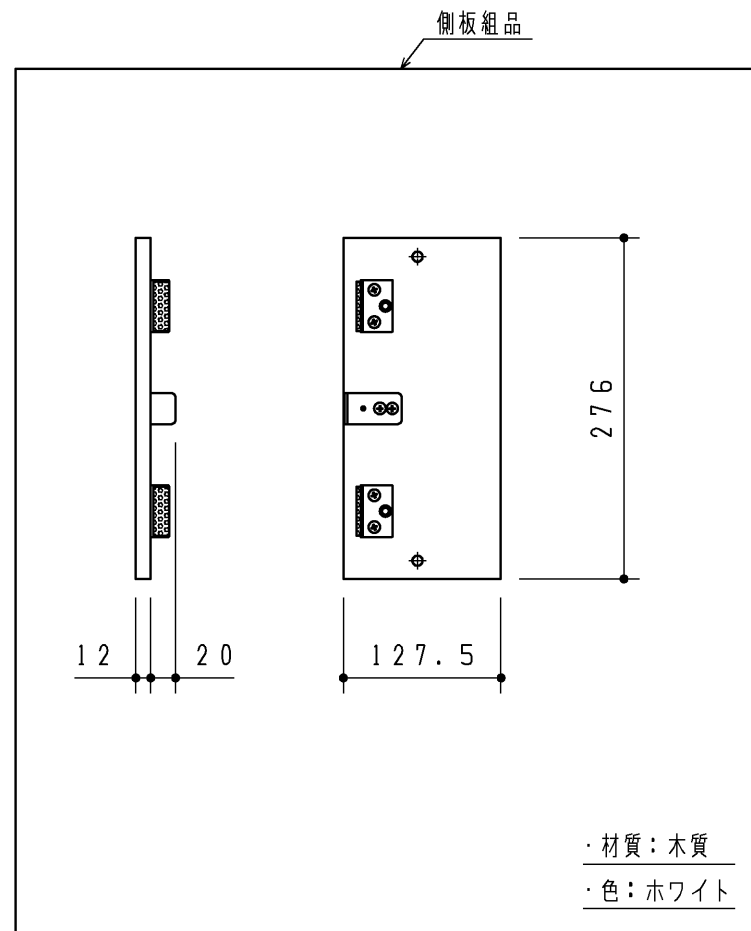

品番	表面色	内面色	表面木目柄方向※
UGFR101FL#NW1	ホワイト	ホワイト	-
UGFR101FL#EL	ライトウッドN	ホワイト	横
UGFR101FL#MW	ダルブラウン	ホワイト	横
UGFR101FL#EW	ホワイトウッド	ホワイト	横
UGFR101FL#EM	メディアムウッドN	ホワイト	横

※ キャップには木目柄はありません

同梱部材

品名	数量	材質
スペーサー(10.5)	16ヶ	ポリ塩化ビニル
面ファスナー(20×25)	1ヶ	-
前板引掛け金具	1ヶ	溶融亜鉛めっき鋼板
支持アングルセット(カウンター固定用)	1ヶ	SUS304又は443J1
十字穴付トラスタッピンねじ(4×12)	4ヶ	SUS304又は430
十字穴付トラスタッピンねじ(4×20)	6ヶ	SUS304又は430
十字穴付トラスタッピンねじ(4×50)	4ヶ	SUS304又は430

TOTO		第三角法	単位 mm	名称
製図 正	検図 橋本	日付 '20.03.16	尺度 1:6	間口調整フィルター(固定)
備考			図面数 1/2	品番 UGFR101FL#

●組立状態

<p>TOTO</p> <p>製図 正 検図 橋本</p>		第三角法	単位 mm	名称
		日付 '20.03.16	尺度 1:6	間口調整フィラー (固定)
備考			図面数 2/2	品番 UGFR101FL#