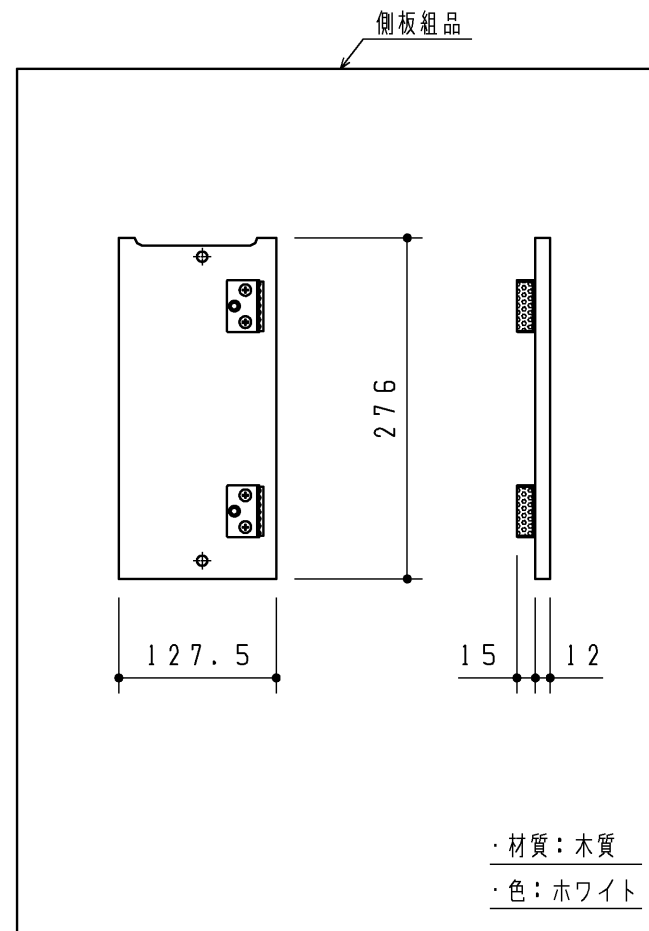

品番	表面色	内面色	表面木目柄方向※
UGFR101FL#NW1	ホワイト	ホワイト	-
UGFR101FL#EL	ライトウッドN	ホワイト	横
UGFR101FL#MW	ダルブラウン	ホワイト	横
UGFR101FL#EW	ホワイトウッド	ホワイト	横
UGFR101FL#EM	メディアムウッドN	ホワイト	横

※ キャップには木目柄はありません

同梱部材

品名	数量	材質
スペーサー(10.5)	16ヶ	ポリ塩化ビニル
面ファスナー(20×25)	1ヶ	-
前板引掛け金具	1ヶ	溶融亜鉛めっき鋼板
支持アングルセット(カウンター固定用)	1ヶ	SUS304又は443J1
十字穴付トラスタッピンねじ(4×12)	4ヶ	SUS304又は430
十字穴付トラスタッピンねじ(4×20)	6ヶ	SUS304又は430
十字穴付トラスタッピンねじ(4×50)	4ヶ	SUS304又は430

TOTO		第三角法	単位 mm	名称
製図 正	検図 橋本	日付 '20.03.16	尺度 1:6	間口調整フィルター(固定)
備考			図面数 1/2	品番 UGFR101FL#

●組立状態

<p>TOTO</p> <p>製図 正 検図 橋本</p>		第三角法	単位 mm	名称
		日付 '20.03.16	尺度 1:6	間口調整フィラー (固定)
備考			図面数 2/2	品番 UGFR101FL#